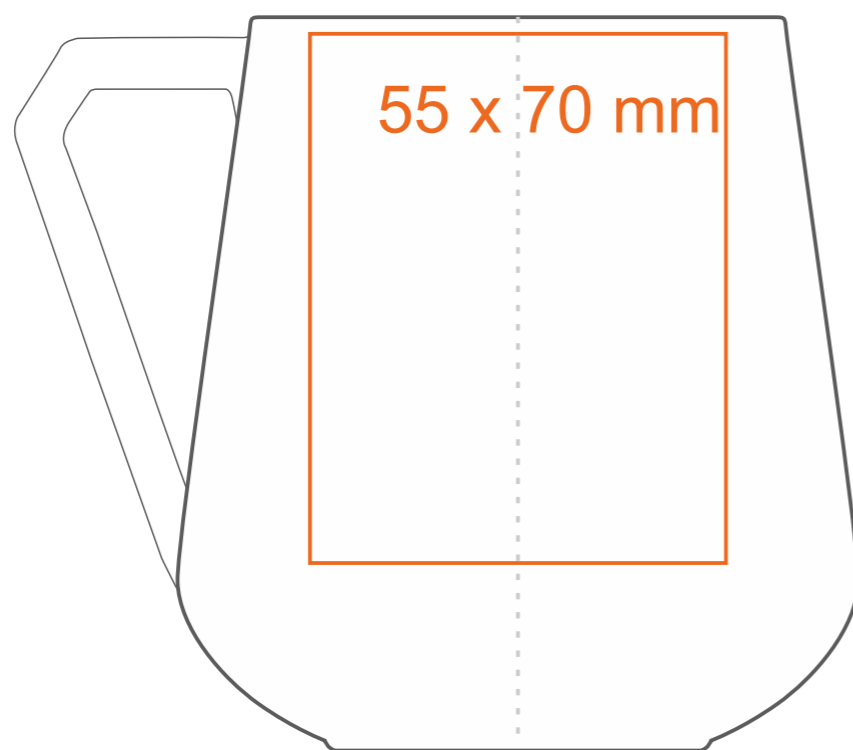

M_489 **Aster**

350 ml / h: 97 mm / Ø 75 mm

Henkeldruck
 Druck auf der Innerseite
 Bodendruck innen
 Bodendruck außen

- 90 x 10 mm
 - 40 x 20 mm
 - Ø 30 mm
 - Ø 30 mm

*Für Projekte mit Transferdruckverfahren außerhalb unserer Standarddruckfläche bitte unser Beratungsteam kontaktieren.