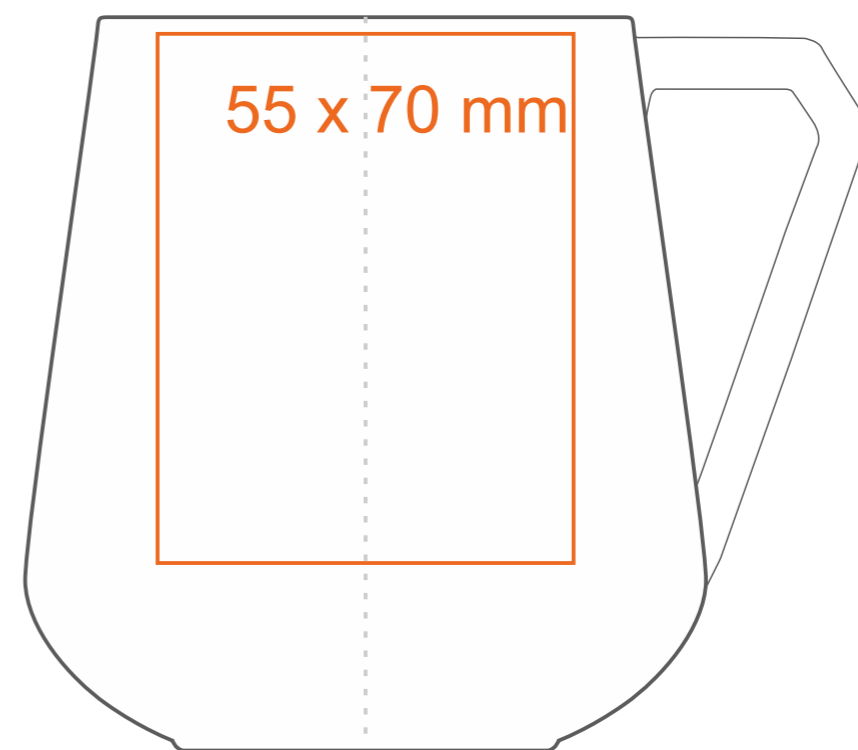

M_489 **Aster**

350 ml / h: 97 mm / Ø 75 mm

Henkeldruck
 Druck auf der Innerseite
 Bodendruck innen
 Bodendruck außen

- 90 x 10 mm
 - 40 x 20 mm
 - Ø 30 mm
 - Ø 30 mm

*Für Projekte mit Transferdruckverfahren außerhalb unserer Standarddruckfläche bitte unser Beratungsteam kontaktieren.