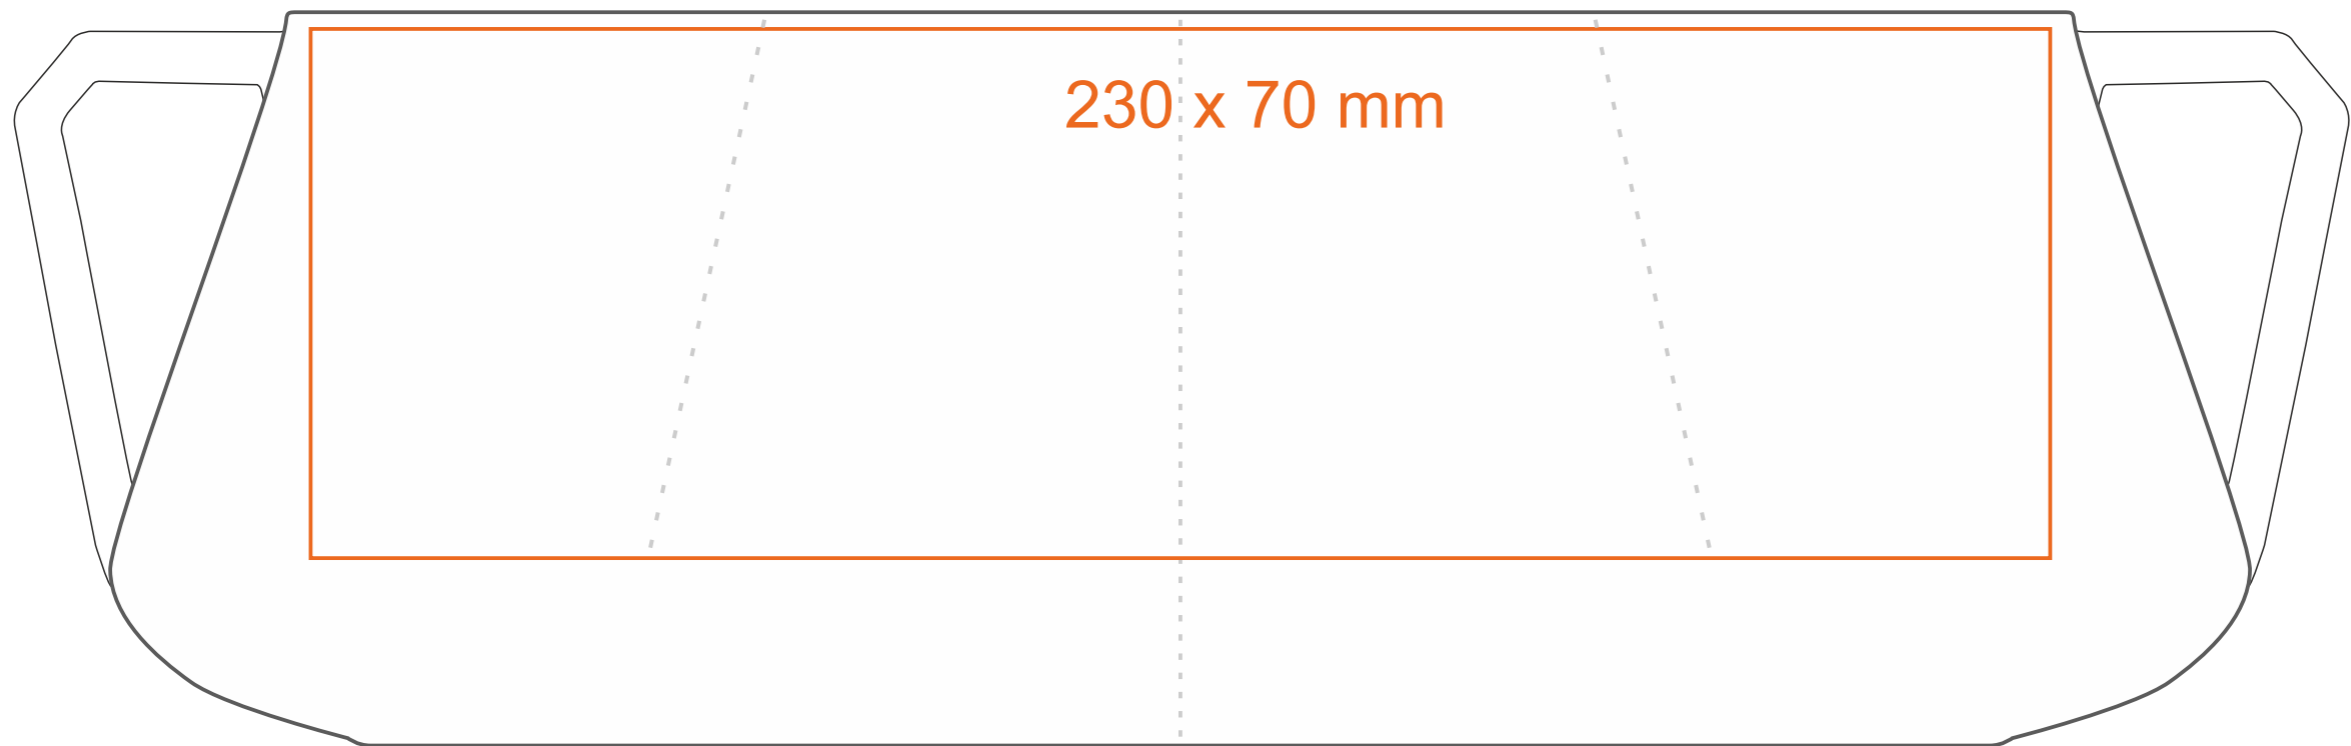

M_489 **Aster**

350 ml / h: 97 mm / Ø 75 mm

Henkeldruck
 Druck auf der Innerseite
 Bodendruck innen
 Bodendruck außen

- 90 x 10 mm
 - 40 x 20 mm
 - Ø 30 mm
 - Ø 30 mm

*Für Projekte mit Transferdruckverfahren außerhalb unserer Standarddruckfläche bitte unser Beratungsteam kontaktieren.

[Wie sollten die Projekte für den Druck vorbereitet werden](#)

Bedeutung

— Transferdruck
 — Sensitive Touch