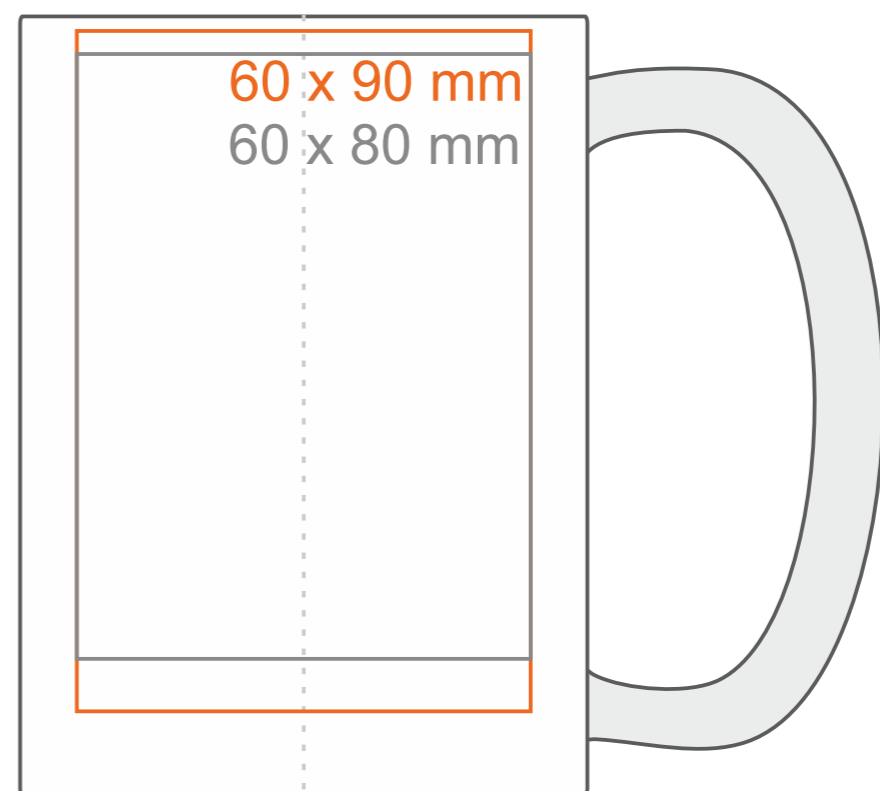

# M\_499 Evergreen

300 ml / h: 103 mm / Ø 75 mm

Henkeldruck  
Druck auf der Innerseite  
Bodendruck innen  
Bodendruck außen

- 80 x 14 mm  
- 55 x 20 mm  
- Ø 40 mm  
- Ø 55 mm

\*Für Projekte mit Transferdruckverfahren außerhalb unserer Standarddruckfläche bitte unser Beratungsteam kontaktieren.

[Wie sollten die Projekte für den Druck vorbereitet werden](#)

Bedeutung

— Transferdruck  
— Sensitive Touch  
— Direktdruck

porce<sup>line</sup>  
BY MAXIM