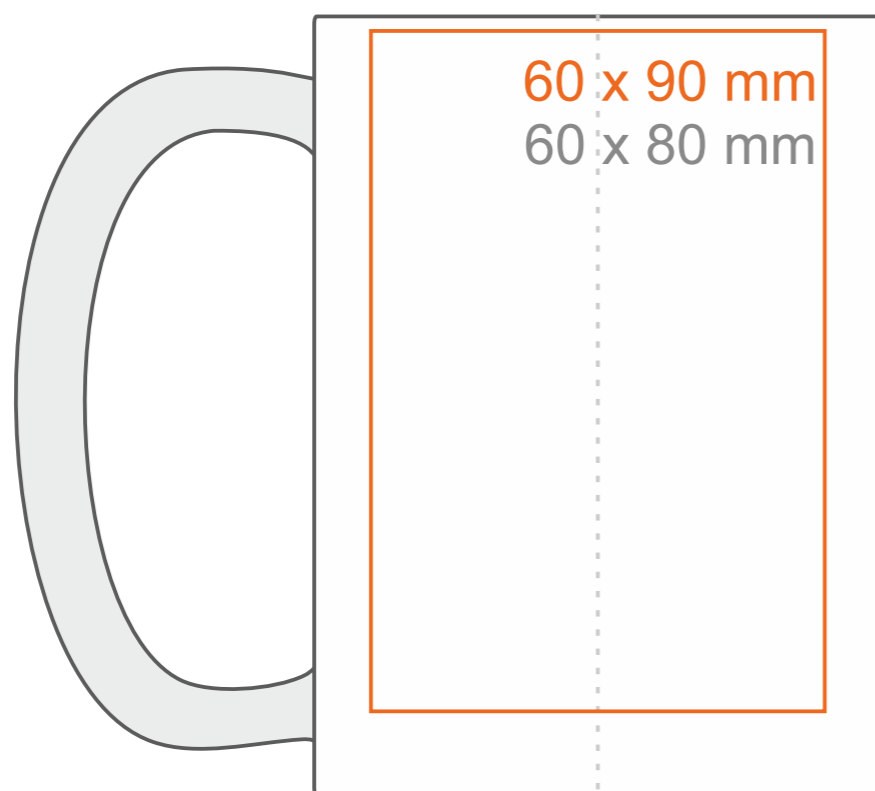

# M\_499 Evergreen

300 ml / h: 103 mm / Ø 75 mm

Henkeldruck  
Druck auf der Innerseite  
Bodendruck innen  
Bodendruck außen

- 80 x 14 mm  
- 55 x 20 mm  
- Ø 40 mm  
- Ø 55 mm

\*Für Projekte mit Transferdruckverfahren außerhalb unserer Standarddruckfläche bitte unser Beratungsteam kontaktieren.

[Wie sollten die Projekte für den Druck vorbereitet werden](#)

Bedeutung

— Transferdruck  
— Sensitive Touch  
— Direktdruck

porce<sup>line</sup>  
BY MAXIM