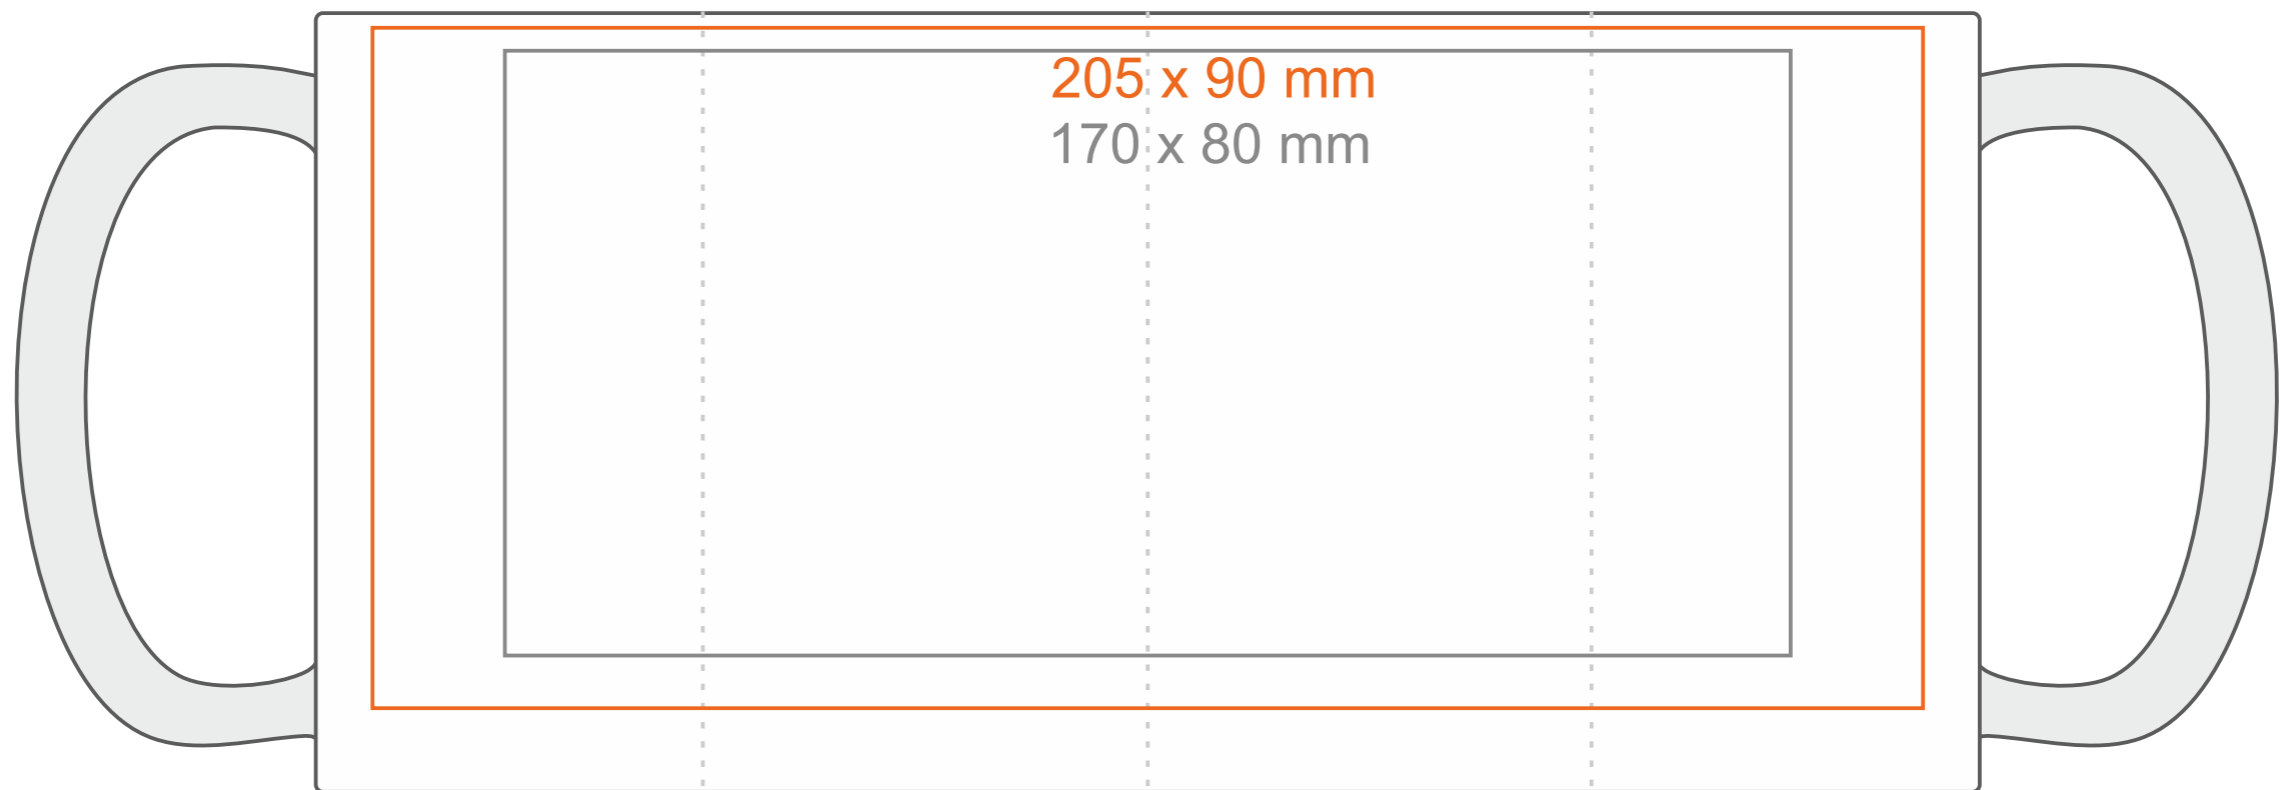

# M\_499 Evergreen

300 ml / h: 103 mm / Ø 75 mm

Henkeldruck  
Druck auf der Innerseite  
Bodendruck innen  
Bodendruck außen

- 80 x 14 mm  
- 55 x 20 mm  
- Ø 40 mm  
- Ø 55 mm

\*Für Projekte mit Transferdruckverfahren außerhalb unserer Standarddruckfläche bitte unser Beratungsteam kontaktieren.

[Wie sollten die Projekte für den Druck vorbereitet werden](#)

Bedeutung

— Transferdruck  
— Sensitive Touch  
— Direktdruck

porce<sup>line</sup>  
BY MAXIM